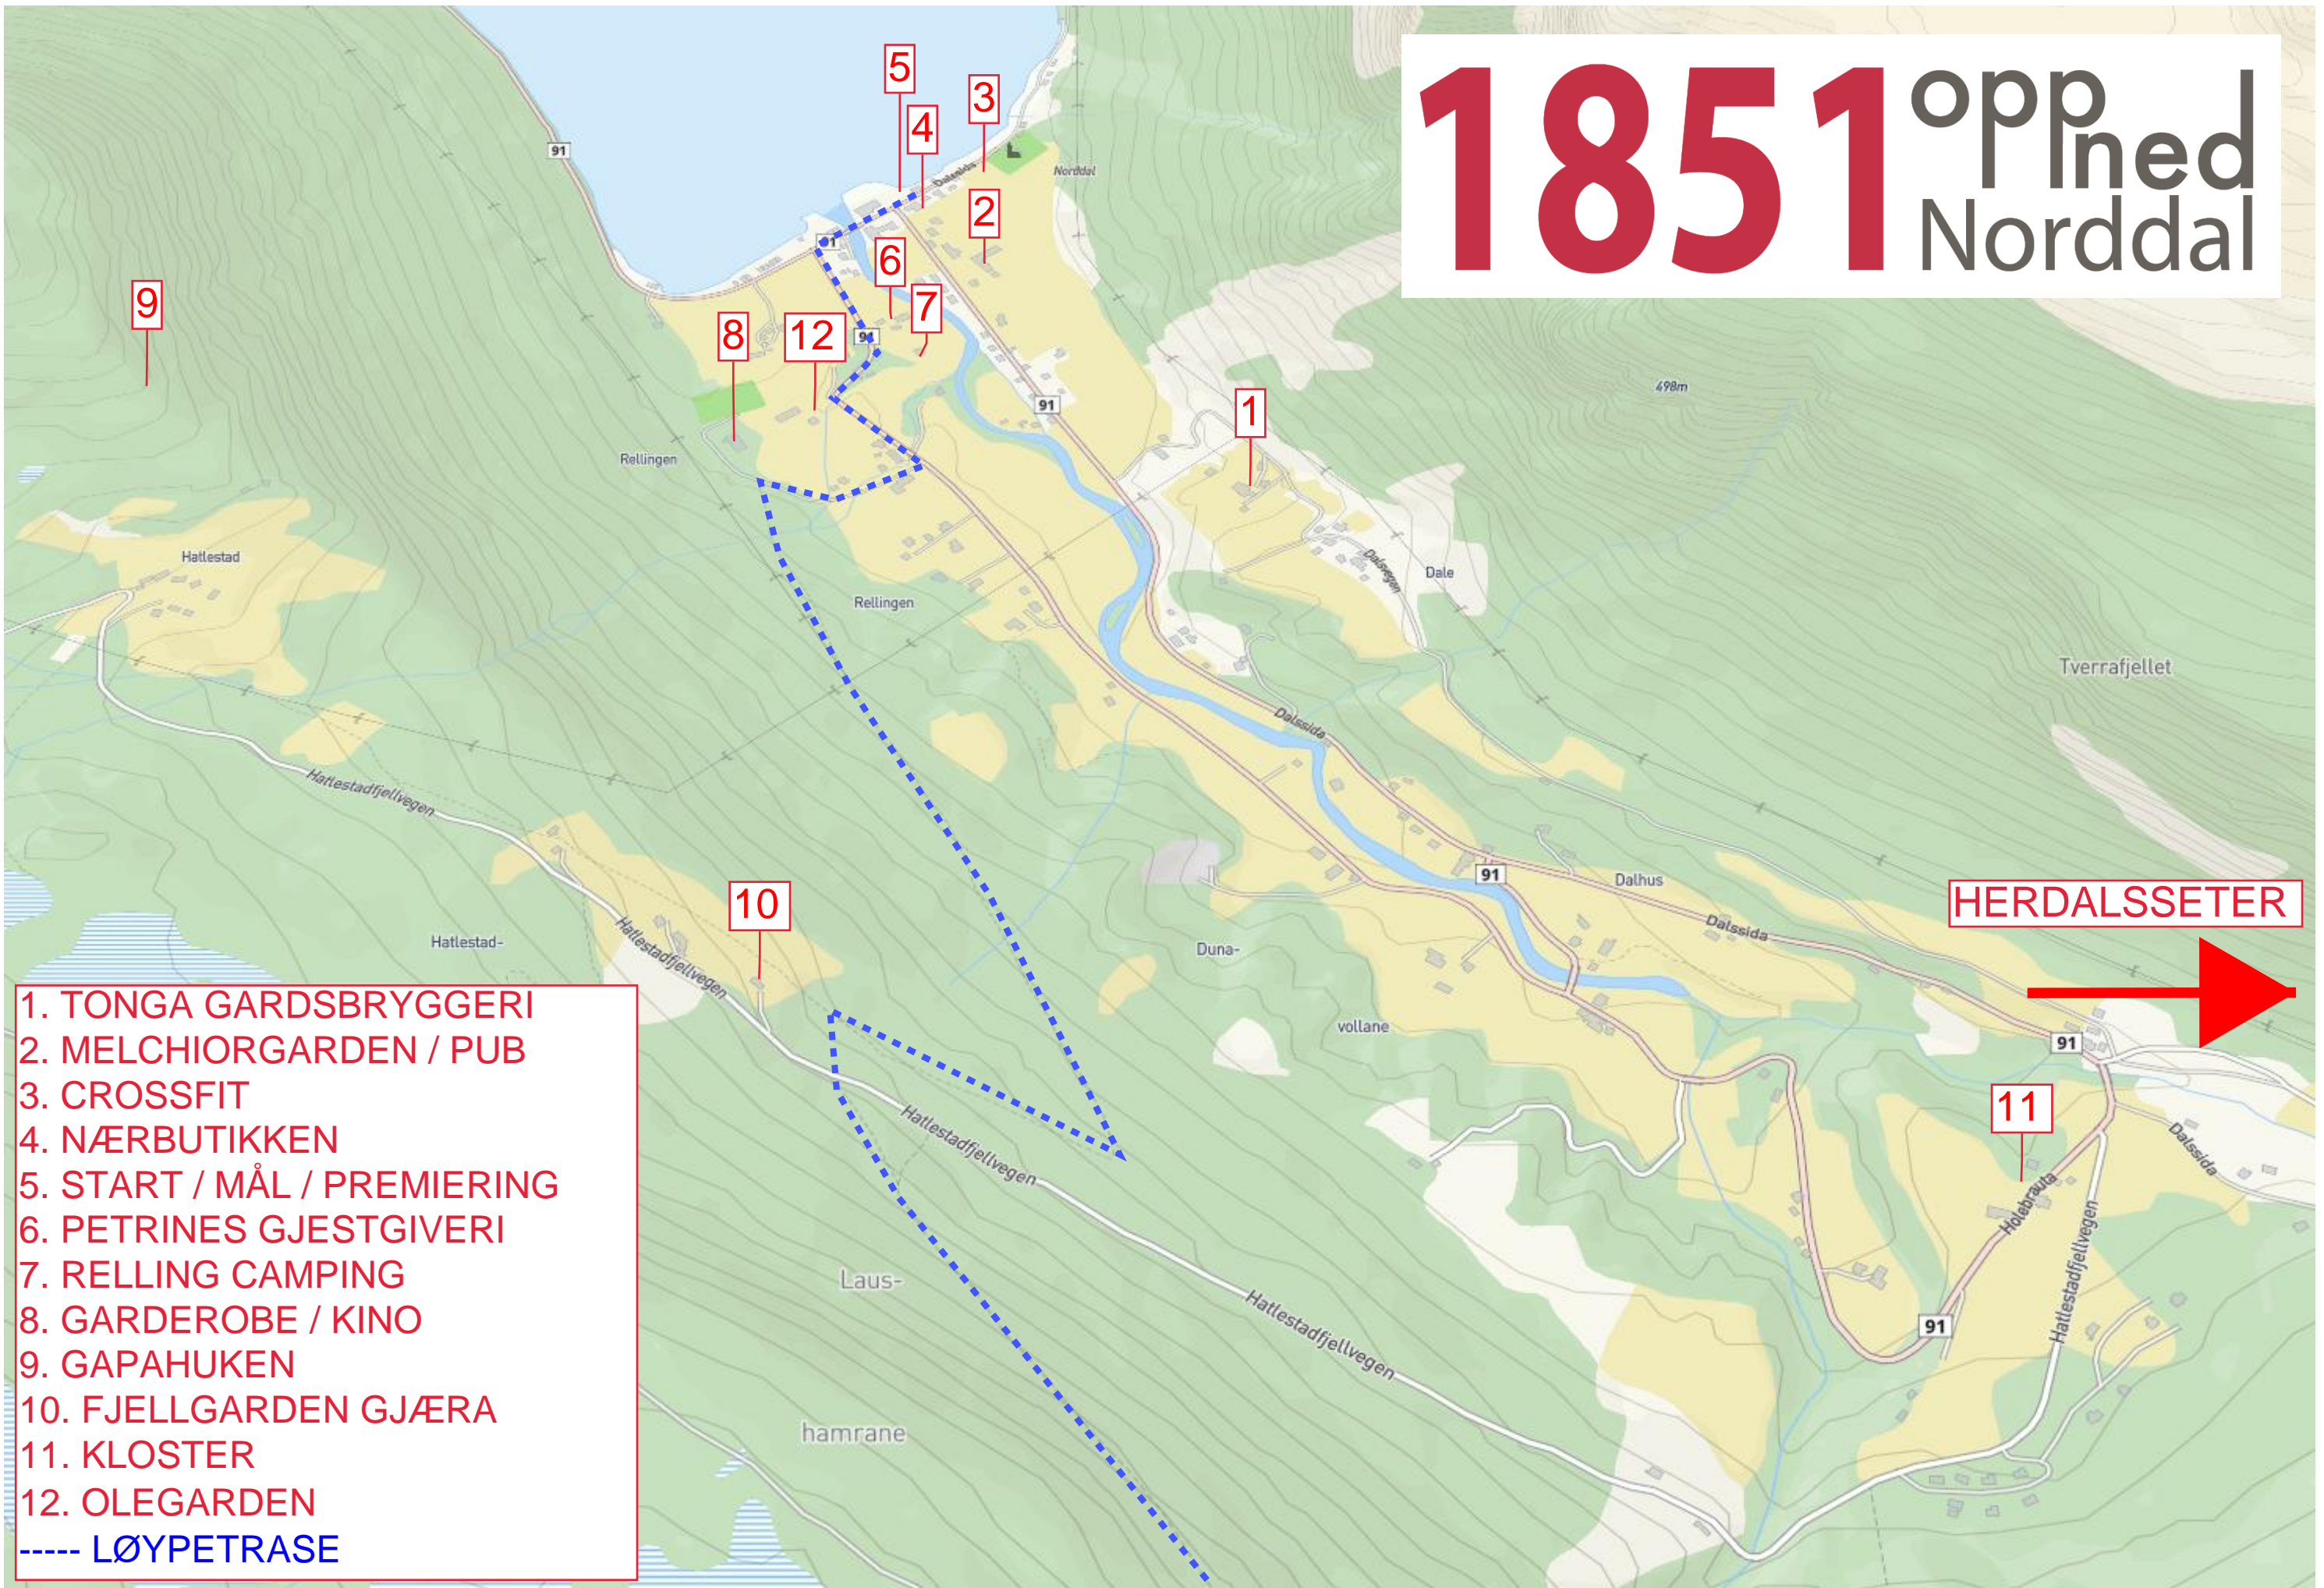

1851 opp ned Norddal

- 1. TONGA GARDSBRYGGERI
- 2. MELCHIORGARDEN / PUB
- 3. CROSSFIT
- 4. NÆRBUTIKKEN
- 5. START / MÅL / PREMIERING
- 6. PETRINES GJESTGIVERI
- 7. RELLING CAMPING
- 8. GARDEROBE / KINO
- 9. GAPAHUKEN
- 10. FJELLGARDEN GJÆRA
- 11. KLOSTER
- 12. OLEGARDEN
- LØYPETRASE

HERDALSSETER